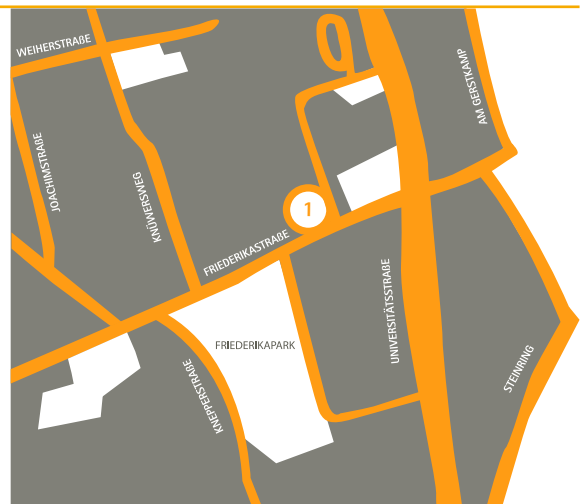

1 Friederikastraße 4

MIT ÖFFENTLICHEN VERKEHRSMITTELN

Von **Bochum Hauptbahnhof** die U-Bahn-Linie 35 in Richtung „Hustadt/Querenburg“ bis Haltestelle „Waldring“ fahren. Verlassen Sie die U-Bahn-Station gegen die Fahrtrichtung. Gehen Sie die Universitätsstraße bis zur Kreuzung Friederikastraße, biegen Sie links ab. Das Folkwang Theaterzentrum befindet sich auf der rechten Straßenseite.

Auf den Seiten des [VRR](#) finden Sie Informationen zur Fahrplanauskunft.