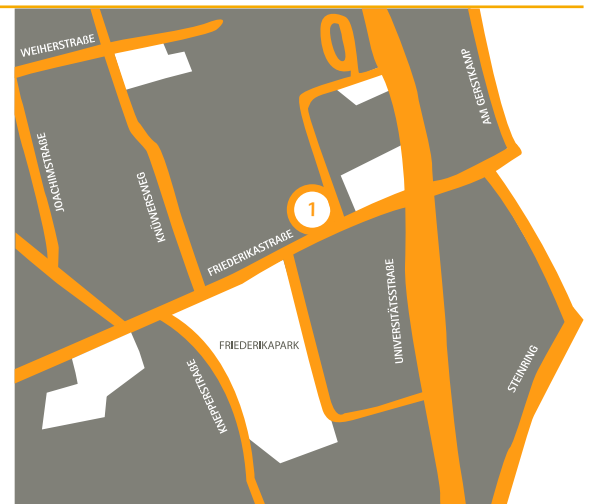

1 Friederikastraße 4

ARRIVING BY PUBLIC TRANSPORT

From Bochum Hauptbahnhof (Main Railway Station), take the U-Bahn line 35 in the direction of Hustadt/Querenburg and get out at the Waldring U-Bahn station. Leave the station at the opposite end, to which the U-Bahn is travelling in. Walk along Universitätsstraße to the Friederikastraße crossing and turn left. The Folkwang Theaterzentrum is situated on the right side of Friederikastraße. Information on VRR schedules is available on their website.