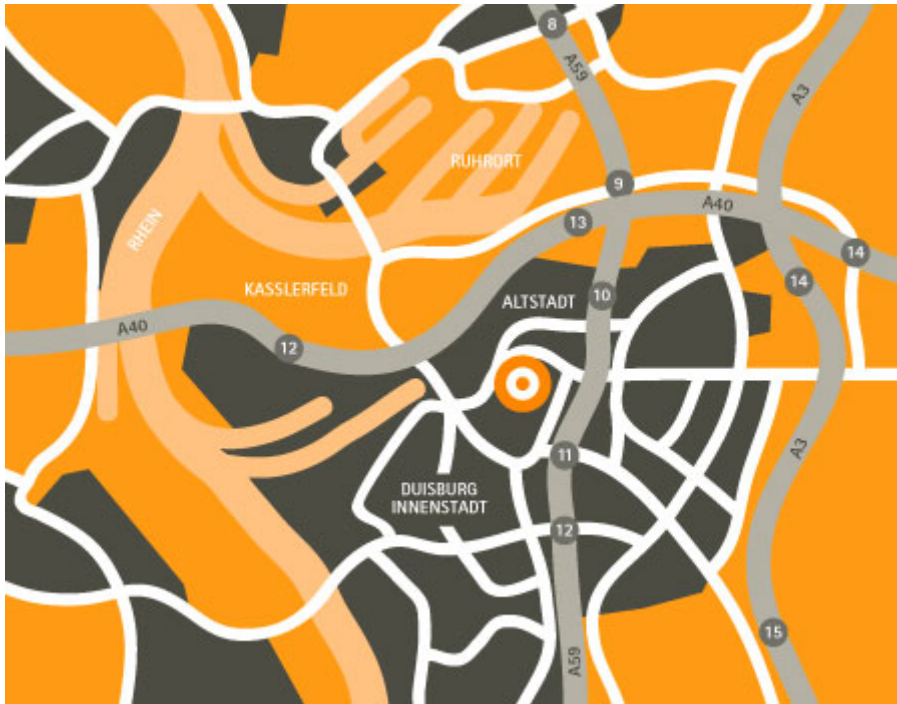

Anfahrtsbeschreibung | Standort Duisburg | Kleiner Konzertsaal

Adresse:
 Folkwang Universität der Künste | Standort Duisburg
 Düsseldorfer Str. 19
 47051 Duisburg

Anfahrt mit dem PKW:

Über die A 3 (aus Richtung Düsseldorf)

Am Kreuz Kaiserberg auf die A 40 Richtung Venlo/Duisburg
 Am Kreuz Duisburg auf die A 59 Richtung Düsseldorf
 Ausfahrt Duisburg Zentrum, rechte Spur (Richtung Duisburg Zentrum)
 Nächste Kreuzung links in die Friedrich-Wilhelm-Straße
 Geradeaus bis zur Kreuzung Düsseldorfer Straße (an der Galeria Kaufhof)
 Der Duisburger Standort, Hausnummer 19, befindet sich rechts in der Fußgängerzone
 Parkmöglichkeiten z.B. im Parkhaus der Galeria Kaufhof

Über die A 40 (aus Richtung Essen)

Am Kreuz Duisburg auf die A 59 Richtung Düsseldorf
 Ausfahrt Duisburg Zentrum, rechte Spur (Richtung Duisburg Zentrum)
 Nächste Kreuzung links in die Friedrich-Wilhelm-Straße
 Geradeaus bis zur Kreuzung Düsseldorfer Straße (an der Galeria Kaufhof)
 Der Duisburger Standort, Hausnummer 19, befindet sich rechts in der Fußgängerzone
 Parkmöglichkeiten z.B. im Parkhaus der Galeria Kaufhof

Mit öffentlichen Verkehrsmitteln:

Bis Duisburg Hauptbahnhof
Hauptausgang Richtung Innenstadt
Geradeaus in die Friedrich-Wilhelm-Straße
Nach circa fünf Minuten rechts in die Düsseldorfer Straße